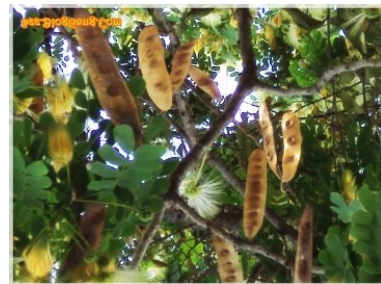

## ต้นจามจุรีสีทอง

ลักษณะทรงพุ่ม

ดอก

ผล

ชื่อวิทยาศาสตร์ *Albizia lebeck* (Linn.) Benth.

ชื่อวงศ์ MIMOSACEAE

ชื่อสามัญ Indian Walnut, Siris

ชื่ออื่นๆ พฤกษ์, ก้ามกุ้ง

ลักษณะทางพฤกษศาสตร์ ไม้ยืนต้นขนาดกลาง สูงประมาณ 20 เมตร ใบเป็นใบประกอบแบบขนนก 2 ชั้น เรียงสลับกัน ดอกเป็นช่อแบบกระจุกออกตามซอกใบ ออกดอกมีนาคมถึงเมษายน ผลแห้งเป็นฝักแตกตามขอบ

การใช้งานด้านภูมิทัศน์ ปลูกประดับให้ร่มเงา เหมาะสำหรับพื้นที่กว้าง