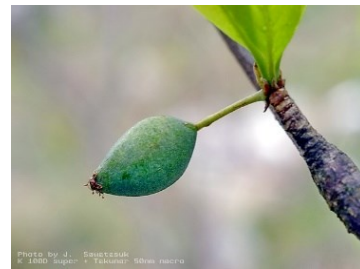

ต้นหูกระจง

ลักษณะทรงพุ่ม

ดอก

ผล

ชื่อวิทยาศาสตร์ *Terminalia ivoriensis* A.Chev

ชื่อวงศ์ COMBRETACEAE

ชื่อสามัญ Ivory Coast almond

ชื่ออื่นๆ หูกวางแคระ

ลักษณะทางพฤกษศาสตร์ ไม้ยืนต้นขนาดกลาง สูงประมาณ 15 เมตร ใบเดี่ยว เรียงเวียนสลับดอกเป็นช่อแยกแขนง มีขนาดเล็ก ในช่วงเดือนกุมภาพันธ์ถึง เมษายน

การใช้งานด้านภูมิทัศน์ ปลูกเพื่อให้ร่มเงา, ปลูกประดับสวน, ลานจอดรถ