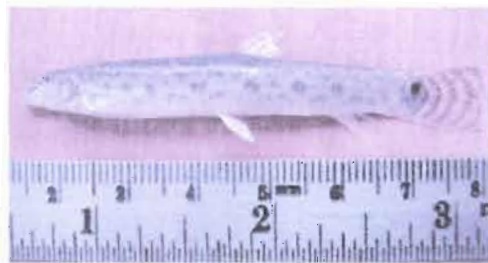

หมอล้างเหยียบ  
*Pristolepis fasciatus*

ไหลนา  
*Monopterus albus*

อี๊ด  
*Lepidocephalichthys bimanicus*

ภาพแมลงสวยงาม

ผีเสื้อกาหลิบแดง

*Enispe euthymius* Brooks, 1949

ผีเสื้อป่าสีตาลไหม้

*Faunis canens* Stichel, 1933