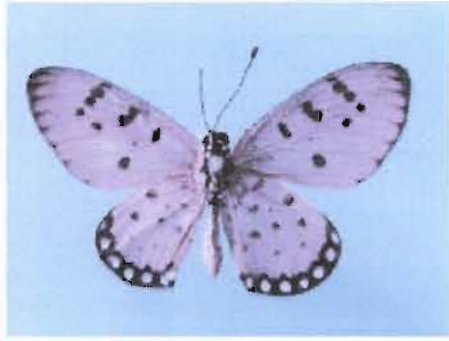

ผีเสื้อฟ้าวาวสีต่างฤดู

*Jamides celeno* (Fabricius, 1793)

ผีเสื้อฟ้าขาวปีกใส  
*Jamides pura* (Moore, 1886)

ผีเสื้อแสดงทางยาวธรรมดา  
*Loxura atymnus* Fruhstorfer,

ผีเสื้อมรกต  
*Poritia phama* H.H.Druce, 1895

ผีเสื้อหนอนไม้ผลแดงธรรมดา  
*Rapala iarbus* (Fabricius, 1787)

ผีเสื้อฟ้าพุ่มขอบปีกจาง  
*Udara dilecta* (Moore, 1879)

ผีเสื้อสีน้ำเงิน  
*Zizula hylax* (Fabricius, 1775)

ผีเสื้อหนอนหนามกะทกรก  
*Acraea violae* (Fabricius, 1775)