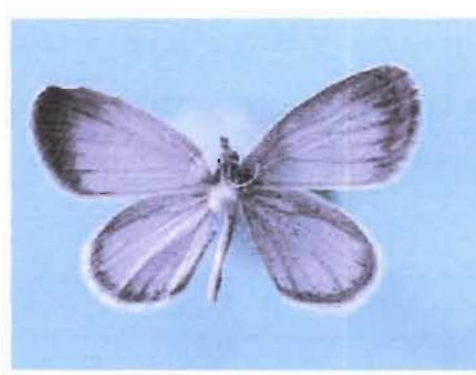

ผีเสื้อฟ้าวาวสีต่างฤดู

*Jamides celeno* (Fabricius, 1793)

ผีเสื้อฟ้าขาวปีกใส  
*Jamides pura* (Moore, 1886)

ผีเสื้อแสดงทางยาวธรรมดา  
*Loxura atymnus* Fruhstorfer,

ผีเสื้อมรกต  
*Poritia phama* H.H.Druce, 1895

ผีเสื้อหนอนไม้ผลแดงธรรมดา  
*Rapala iarbus* (Fabricius, 1787)

ผีเสื้อฟ้าพุ่มขอบปีกจาง  
*Udara dilecta* (Moore, 1879)

ผีเสื้อสีน้ำเงิน  
*Zizula hylax* (Fabricius, 1775)

ผีเสื้อหนอนหนามกะทกรก  
*Acraea violae* (Fabricius, 1775)