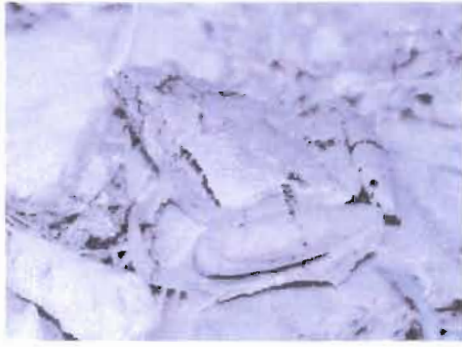

กบหัวโต  
(*Limnonectes*)

กบแรด  
(*Limnonectes cf. plicatellus*)

กบบัว  
(*Rana erythraea*)

กบชะง่อนหินภาคเหนือ  
(*Rana livida*)

กบอ่องเล็ก  
(*Rana nigrovittata*)

ปาดบ้าน  
(*Polypedates leucomystax*)

ปาดตีนเหลืองเหนือ  
(*Rhacophorus bipunctatus*)

ปาดจิวลายแต้ม  
(*Chirixalus nongkhorensis*)

อิงแม่หนาว  
(*Microhyla berdmorei*)

อิงลายแต้ม  
(*Microhyla butleri*)

อิงข้างดำ  
(*Microhyla heymonsi*)

อิงน้ำเต้า  
(*Microhyla ornata*)

อิงขาดำ  
(*Microhyla pulchra*)