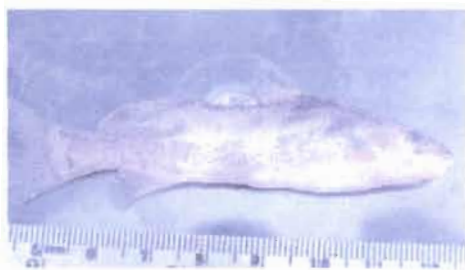

ซิวหางแดง  
*Rasbora borapetensis*

ดัก  
*Amblyceps mangois*

ดุกด้าน  
*Clarias batrachus*

ดุกน้ำขุ่น  
*Clarias gariepinus*

ดุกมูน  
*Bagriichthys macropterus*

ตะพาก  
*Hypsibarbus vernayi*

ตะเพียนขาว  
*Barbonymus gonionotus*