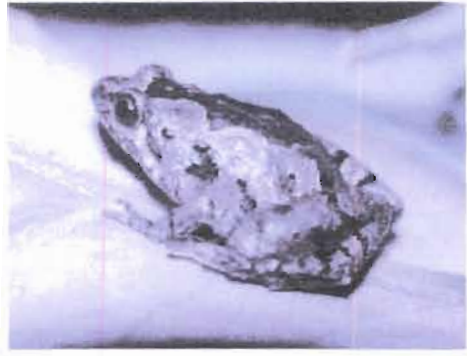

กบหัวโต  
(*Limnonectes*)

กบแรด  
(*Limnonectes cf. plicatellus*)

กบบัว  
(*Rana erythraea*)

กบชะง่อนหินภาคเหนือ  
(*Rana livida*)

กบอ่องเล็ก  
(*Rana nigrovittata*)

ปาดบ้าน  
(*Polypedates leucomystax*)

ปาดตีนเหลืองเหนือ  
(*Rhacophorus bipunctatus*)

ปาดจิวลายแต้ม  
(*Chirixalus nongkhorensis*)

อิงแม่หนาว  
(*Microhyla berdmorei*)

อิงลายแต้ม  
(*Microhyla butleri*)

อิงข้างดำ  
(*Microhyla heymonsi*)

อิงน้ำเต้า  
(*Microhyla ornata*)

อิงขาดำ  
(*Microhyla pulchra*)