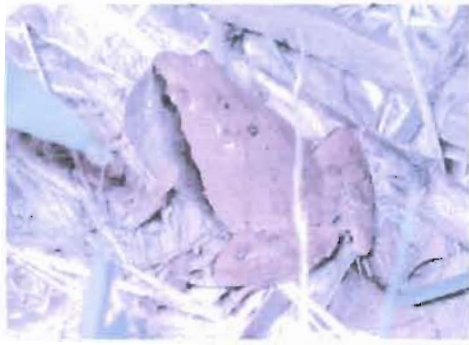

กบหัวโต  
(*Limnonectes*)

กบแรด  
(*Limnonectes cf. plicatellus*)

กบบัว  
(*Rana erythraea*)

กบชะง่อนหินภาคเหนือ  
(*Rana livida*)

กบอ่องเล็ก  
(*Rana nigrovittata*)

ปาดบ้าน  
(*Polypedates leucomystax*)

ปาดตีนเหลืองเหนือ  
(*Rhacophorus bipunctatus*)

ปาดจิวลายแต้ม  
(*Chirixalus nongkhorensis*)

อิงแม่หนาว  
(*Microhyla berdmorei*)

อิงลายแต้ม  
(*Microhyla butleri*)

อิงข้างดำ  
(*Microhyla heymonsi*)

อิงน้ำเต้า  
(*Microhyla ornata*)

อิงขาดำ  
(*Microhyla pulchra*)