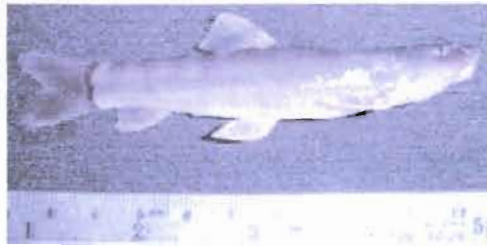

กะตู่ขีด
Hampala macrolepidota

ค้อ
Schistura sp.