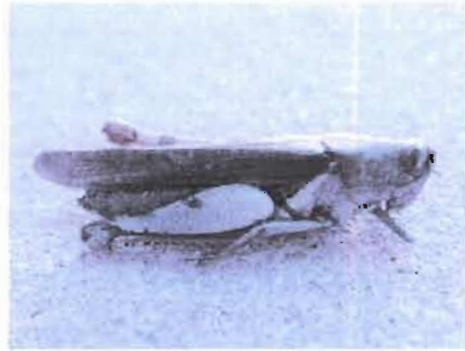

ตั๊กแตนขาแดง
Chondracris roseapbrunner