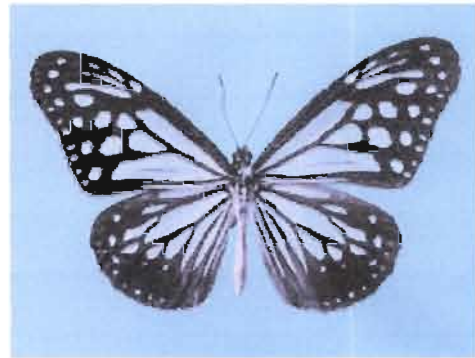

ผีเสื้อหนอนใบรักธรรมดา

*Danaus chrysippus* (Linnaeus, 1758)

ผีเสื้อหนอนใบรักลายเสือ

*Danaus genutia* (Cramer, [1779])

ผีเสื้อจรกานหนอนยี่โถ

*Euploea core* Lucus, 1853

ผีเสื้อจรกานเมี้ยลาย

*Euploea muciber* Cramer, 1777

ผีเสื้อจรกาดำขาว

*Euploea radamanthus* Fabricius, 1793

ผีเสื้อจรกา 2 ซีด

*Euploea sylvester* C. & R. Felder, [1865]

ผีเสื้อหนอนใบรักขีดยาว

*Parantica aglea* Moore, 1883

ผีเสื้อหนอนใบรักสีตาล

*Parantica melaneus* (Cramer, [1775])