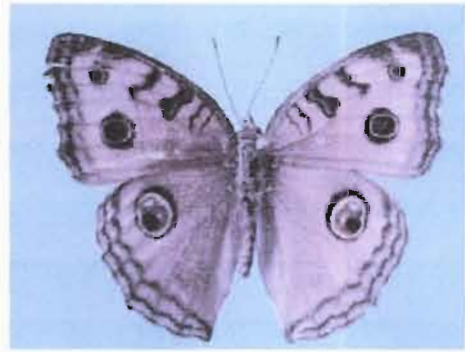

ผีเสื้อตาลหนามดำ  
*Charaxes solon* Rothschild, 1900

ผีเสื้อสีอิฐธรรมดา

*Cirrochroa tyche* Moore, 1872

ผีเสื้อลายขี้เมียง

*Cupha erymanthis* (Sulzer, 1776)

ผีเสื้อแพนที่เล็ก

*Cyrestis themire* Fruhstorfer, 1898

ผีเสื้อใบไม้เล็ก

*Doleschallia bisaltide* Fruhstorfer,

ผีเสื้อบารอนหนอนมะม่วง

*Euthalia aconthea* (Moore, 1858)

ผีเสื้อตุ๊กตาด่าง

*Euthalia evelina* (Moore, 1879)

ผีเสื้อปีกไข่ใหญ่

*Hypolimnas bolina* (Linnaeus, 1758)

ผีเสื้อแพนซีมยุรา

*Junonia almana* (Linnaeus, 1758)

ผีเสื้อแพนซีสีตาล

*Junonia lemonias* (Linnaeus, 1758)

ผีเสื้อแพนซีเทา

*Junonia atlites* (Linnaeus, 1763)

ผีเสื้อกะลาสีธรรมดา

*Neptis hylas* Moore, 1874